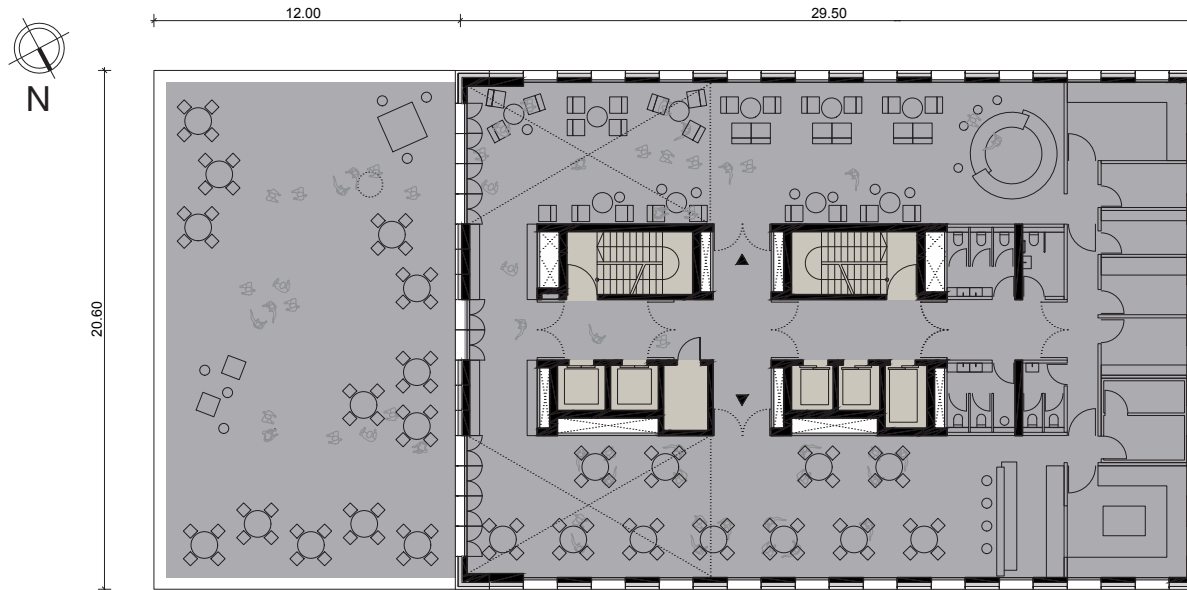

ETAGE 09 – RESTAURANT AVEC TERRASSE / RESTAURANT MIT TERRASSE

Etage	m ²
Restaurant	465
Terrasse	227

Proposition d'ameublement sans engagement / Unverbindlicher Möblierungsvorschlag